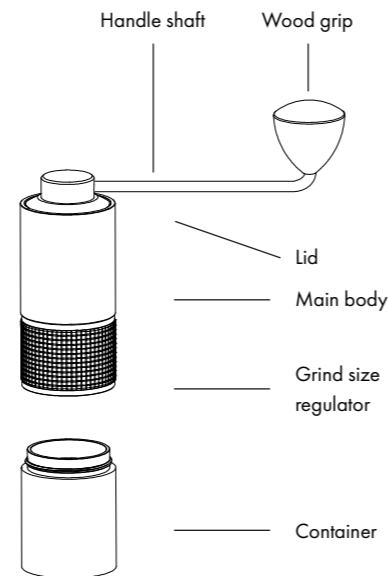

HARIO KABUTO Coffee Grinder MKBT-1B

取扱説明書

お買いあげ誠にありがとうございます。正しくご使用していただくため、この取扱説明書を必ずお読みください。また、お読みになりましたら、大切に保管してください。

Instruction Manual

使用説明書

诚挚的感谢您購買本產品。為確保正確使用方式，請務必在使用前詳讀說明書，並妥善保管。

Body, container: Aluminum (A6061)
Handle grip: Solid wood
Handle shaft: Stainless steel
Centre shaft: 303 stainless steel
Burr: Stainless steel

Material guide

Parts

How to use

Unscrew the container to adjust the grind setting on the bottom of the main body (see next section for more information).

Screw the container back in place and remove the lid to add your coffee beans.

Put the lid back in place and grind. Unscrew the container to take out the ground coffee.

Adjusting the grind size

The grind size regulator, located on the bottom of the main body.

▶ Rotate clockwise for a finer grind size; rotate counterclockwise for a coarser grind size.

▶ Please note that the shaft needs to be kept in place by attaching the lid to the top of the grinder in order to adjust the grind settings.

Precautions for use

- This product was designed only for use with coffee beans. Please do not add anything other than coffee beans to the grinder.
- Please clean the grinder and burrs with brushes. Please do not use water for cleaning.
- The burr is very sharp. Please wear safety gloves when handling the burr.
- Store out of reach of children.

Reminders

- Make sure to properly store the handle/lid in order to prevent losing it.
- If irregularities such as looseness or cracks are visible, please refrain from using the product.
- Please follow local rules on garbage disposal when disposing of this product.
- HARIO and its subsidiaries shall not be held liable for any damages resulting from the misuse or improper handling of this product.