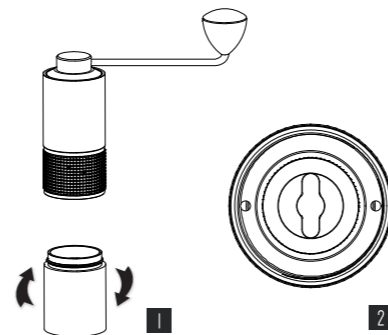

How to use

Unscrew the container to adjust the grind setting on the bottom of the main body (see next section for more information).