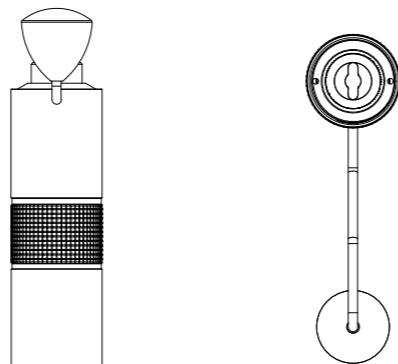

HARIO KABUTO Coffee Grinder MKBT-1B

取扱説明書

お買いあげ誠にありがとうございます。正しくご使用していただくため、この取扱説明書を必ずお読みください。また、お読みになりましたら、大切に保管してください。

Instruction Manual

使用説明書

诚挚的感谢您購買本產品。為確保正確使用方式，請務必在使用前詳讀說明書，並妥善保管。

Body, container: Aluminum (A6061)
Handle grip: Solid wood
Handle shaft: Stainless steel
Centre shaft: 303 stainless steel
Burr: Stainless steel

Material guide

Parts

How to use

Unscrew the container to adjust the grind setting on the bottom of the main body (see next section for more information).

Screw the container back in place and remove the lid to add your coffee beans.

Put the lid back in place and grind. Unscrew the container to take out the ground coffee.

Adjusting the grind size

The grind size regulator, located on the bottom of the main body.

▶ Rotate clockwise for a finer grind size; rotate counterclockwise for a coarser grind size.

▶ Please note that the shaft needs to be kept in place by attaching the lid to the top of the grinder in order to adjust the grind settings.

Precautions for use

- This product was designed only for use with coffee beans. Please do not add anything other than coffee beans to the grinder.
- Please clean the grinder and burrs with brushes. Please do not use water for cleaning.
- The burr is very sharp. Please wear safety gloves when handling the burr.
- Store out of reach of children.

Reminders

- Make sure to properly store the handle/lid in order to prevent losing it.
- If irregularities such as looseness or cracks are visible, please refrain from using the product.
- Please follow local rules on garbage disposal when disposing of this product.
- HARIO and its subsidiaries shall not be held liable for any damages resulting from the misuse or improper handling of this product.